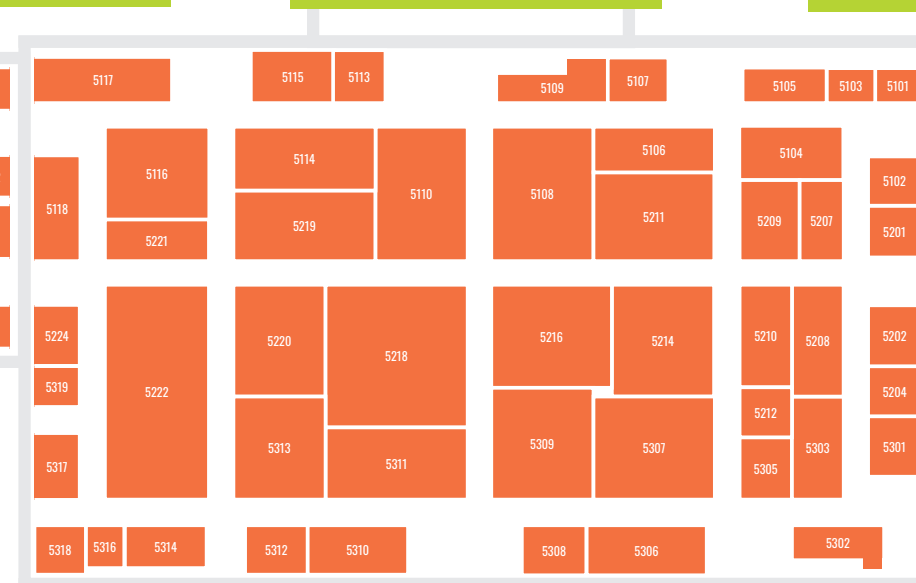

Hallenplan 2024

Große Halle

Halle Nord

Forum Nord

Halle Mitte

Forum Süd

Halle Süd

- | | | | | |
|--|---|---|---|---|
| 3315 A. Krebeck GmbH | 7414 CBS Beton GmbH | 3209 H. Bröring GmbH & Co. KG | 5219 Lösung Landhandel GmbH | 5222 Schweinezuchtverband Baden-Württemberg e.V. - German Genetic |
| 6107 AB Neo | 2314 cdVet Naturprodukte GmbH | 6205 H. Dieker Viehhandlung | 7410 LP Energy GmbH | 7406 ServiceUnion GmbH |
| 6206 ABO Wind | 5115 Ceva Tiergesundheit GmbH | 5116 H. Wilhelm Schaumann GmbH | 7315 Lücke-Schröder | 5104 Siepmann GmbH |
| 5209 Ackerprofi | 5113 CowManager b.v. | 2304 HAGOLA Biofilter GmbH | 5211 LVM Versicherung | 7202 Sieverdingbeck Agrar |
| 2203 AgrarBeratung Loburg | 7125 CS Sicherheit + Service GmbH | 3404 Harald Kohler GmbH & Co. KG | 7416 MAKObA GmbH & Co. KG | 5107 Silohaake System GmbH |
| 7308 Agrartechnik Altenberge GmbH | 7120 CYBERSEC-NRW gGmbH | 7426 HDG Bavaria GmbH | 3208 Martin Hunkemöller GmbH | 5319 smaXtec GmbH |
| 2101 AGRAVIS Raiffeisen AG | 7407 dbds gmbh Deutsche Biogas Dach Systeme GmbH | 5102 Heeke Der Fachmarkt für Haus- und Hoftechnik OHG | 4102 MAS Seeds Deutschland GmbH | 6105 Solarclean |
| 2201 AGRAVIS Raiffeisen AG | 3110 DeLaval GmbH | 3103 Heforma GmbH | 7216 Maschinenbau Lewe GmbH | 5302 Sozialversicherung für Landwirtschaft, Forsten und Gartenbau |
| 5214 Agri V Raiffeisen eG | 3204 Denkavit Futtermittel GmbH | 2112 Heinz Tummel GmbH & Co KG | 3416 Maschinenfabrik Meyer-Lohne GmbH | 5216 Sparkassenverband |
| 3419 Agrilio GmbH & Co. KG | 6207 Der Grüne Weg GmbH | 7307 Heitling Fahrzeugbau GmbH & Co. KG | 3310 Meier-Brakenberg GmbH & Co.KG | 6108 SPF-Danmark A/S |
| 7318 agriportance GmbH | 7118 der Rutengeher | 7122 Hengst SE | 5118 Menken & Drees GmbH | 3116 SPRAYFO - Trouw Nutrition Deutschland GmbH |
| 5316 AgriSyst GmbH | 2105 DEULA Westfalen-Lippe GmbH | 5107 Henze-Harvestore GmbH | 5103 Menno Chemie-Vertrieb GmbH | 7206 Stadiko F.P. Koslitzki |
| 5303 agritura Raiffeisen eG | 5202 Deutsche Breeders GmbH | 7104 Hermann Kemper | 3116 Milkivit | 7220 STOCKMEIER Chemie GmbH & Co. KG |
| 2202 AGRO Agrarhandel GmbH | 5207 Deutsche Saatveredelung AG | 3203 Hermann Schröder HS-Kraftfutterwerk GmbH & Co. KG | 3208 Möller GmbH | 6205 Stumpe-Nevels Nachf. GmbH & Co |
| 3421 Agrotech Valley Forum e.V. | 5309 Deutsche Tiernahrung Cremer GmbH & Co KG | | 5117 MRWL GmbH | 6102 Swiss Life Select Deutschland GmbH |
| 7121 AGROTEL GmbH | 2102 Deutsche Vilomix Tierernährung GmbH | | 7204 MTS Butke GmbH | 7101 Teagle Machinery Ltd |
| 3115 AgroVision B.V. | 3308 Devrie Installationstechnik GmbH | | 3109 Münker Metallprofile GmbH | 7117 TEDOM Energy Systems and Solutions GmbH |
| 3402 Ahlbrand GmbH | 2108 Dieckmann Futtermittel GmbH & Co. KG | | 7211 Müthing GmbH & Co. KG Soest | 3302 TELL GmbH |
| 5221 Ahlmer Maschinen & Gerätebau | 2310 Dipl.-Kfm. Dirk Schulte-Uebbing WP/StB | | 7305 N. Lohmann GmbH | 3306 Temmink GmbH & Co. KG |
| 3102 AHRHOFF GmbH | 5310 DMK Deutsches Milchkontor GmbH | | 3211 Nährstoffkontor Westmünsterland | 3212 TEMU GmbH |
| 3312 AHV Deutschland GmbH | 2303 Dorset Group | | 7113 NaturStromProjekte GmbH | 3110 Tenhumberg Tier + Technik GmbH & Co KG |
| 3110 Al Handelsgesellschaft für Agrar- und Industriemaschinen mbH | 7202 dp Energietechnik GmbH | | 5105 Neuro Farm- und Fördertechnik GmbH | 3302 TEWE Elektronik GmbH |
| 7401 ALF Fahrzeugbau GmbH & Co.KG | 2103 Duynie GmbH | | 4104 NLF-GmbH | 3113 Th. Buschhoff GmbH & Co. |
| 5101 Alzchem Trostberg GmbH | 2210 DZ BANK AG | | 5310 NORLAC GmbH | 5115 Tihen GmbH & Co. KG TIBA Kraftfutter |
| 7305 Anisol GmbH | 4201 Ekoplön Sp. z o. o. Sp. K. | | 5209 ODAS GmbH | 3208 Tischlerei Suthoff GmbH & Co. KG |
| 7315 Anton Hülsken GmbH & Co.KG | 7110 Elektronikwerk GmbH | | 7310 OmniCult FarmConcept GmbH | 2109 TMCE Deutschland GmbH |
| 2208 Anton Knoll GmbH & Co KG | 7409 energielenker solutions GmbH | | 7115 Ostendorf Wasser- und Edelstahltechnik GmbH | 5317 Tönnies Livestock GmbH |
| 3105 ASL GmbH & Co KG. | 7217 ENERTRAG SE | | 3414 OTTE-Beton GmbH | 3202 TOPIGS-SNW GmbH |
| 7106 aumann hygienetechnik | 5219 ENIRA Energie Raiffeisen GmbH | | 3313 OTV Verband der ölsaatenverarbeitenden Industrie in Deutschland e. V. | 4106 TREMONIS GmbH, Brauerei-Nebenerzeugnisse Uennigmann Landmaschinen und Metallverarbeitung GmbH |
| 5106 awe-Agrarshop Weser-Ems GmbH | 3304 En-Sta Stalltechnik GmbH | | 5210 Paul Waltring Vieh- und Fleischhandelsgesellschaft mbH | 7204 UNA-HAKRA Hanseatische Kraftfuttergesellschaft mbH |
| 5318 B&W Energy GmbH & Co. KG | 5114 Erich Stallkamp ESTA GmbH | | 7312 Pfeifer & Langen GmbH & Co. KG | 3313 Union zur Förderung von Oel- und Proteinpflanzen e. V. (UFOP) |
| 7212 Baarlink Agrarsysteme | 2112 ERM Agrarservice GmbH | | 4203 Phytobiotics Futterzusatzstoffe GmbH | 3201 Uppang GmbH |
| 7213 Bayern-Genetik GmbH | 5110 Erzeugergemeinschaft für Qualitätsvieh eG | | PlanET Biogastechnik GmbH | 4207 Urban GmbH & Co. KG |
| 3215 Bayer-Uphues GmbH | 5222 Erzeugergemeinschaft Lingen-Ems eG | | 3423 Plukon Agri Deutschland GmbH | 7404 Vantage Agrometius GmbH |
| 7317 Beakon GmbH & Co. KG | 7112 EURODUNA Rohstoffe GmbH | | 2107 Probreed & Sloom | 5308 Vereinigte Hagelversicherung |
| 5208 BEG Schulze Bremer GmbH | 7314 EWE VERTRIEB GmbH | | 2308 Profuma Spezialfutterwerke GmbH & Co. KG | 5301 Vereinigte Kreidewerke Dammann GmbH & Co. KG |
| 3121 Berg Agrar GmbH | 3306 Ewering & Middendorf GmbH & Co. KG | | 5311 Provinzial Versicherung AG | 3417 Vermot Deutschland GmbH |
| 3314 Bergophor Futtermittelfabrik Dr. Berger GmbH & Co. KG | 4107 EXA Computing GmbH | | 5307 Prüllage Systeme GmbH | 4108 Veyx-Pharma GmbH |
| 7402 Bernd Bösing GmbH & Co. KG | 7124 Exeler Agrarservice GmbH & Co. KG | | 5219 Raiffeisen Gas GmbH | 3210 Viehvermarktung Münsterland eG |
| 3406 BETEBE GmbH | 7116 ExTox Gasmess-Systeme GmbH | | 5219 Raiffeisen Hohe Mark Hamaland | 7415 Vogelsang GmbH & Co. KG |
| 2305 betriko GmbH | 3104 Fachhochschule Südwestfalen | | 5307 Raiffeisen Viehvermarktung GmbH | 7408 VSB Neue Energien Deutschland GmbH |
| 3108 BEWITAL agri GmbH & Co. KG | 6202 farmermobil GmbH | | 7105 Raiffeisen Vital eG | 3214 WEDA Dammann & Westerkamp GmbH |
| 3210 BHZP Erzeugergemeinschaft Nord West eG | 3411 FarmFacts GmbH | | 7203 Raiffeisen Warendorf eG | 7219 WESSLING GmbH |
| 3207 Big Dutchman International GmbH | 6204 FARMGREEN | | 7322 Reise Landtechnik GmbH & Co. KG | 4202 Westermann GmbH & Co. KG |
| 3119 Bincx GmbH | 5212 Farwick Maschinen & Mühlenbau GmbH | | 3201 Rensing Landservice GmbH & Co. KG | 5218 Westfälisch-Lippischer Landwirtschaftsverband e.V. |
| 2310 BioCV GmbH | 3422 Feldmann Stallrichtungen GmbH&Co KG | | 5222 Rinder-Union West eG | 5108 Westfleisch SCE mbH |
| 6201 Biolchim Deutschland GmbH | 2306 Ferkelsprinter | | 5306 Rothkötter Mischfutterwerk GmbH | 4101 wetreu Alfred Haupt KG |
| 5219 Biomühle Hamaland GmbH | 5305 ForFarmers GmbH | | 4105 Rottmann Automation | 6208 WIBRO GmbH |
| 7214 Biorganics GmbH | 3212 Förster-Technik GmbH | | 3205 Rottmann Group GmbH | 7218 Wilhelm Lürssen GmbH |
| 3101 Bischof Agrarservice GmbH | 7405 Fortuna Fahrzeugbau GmbH & Co. KG | | 4206 Rudolf Hörmann GmbH & Co. KG | 7411 Wilhelm Vieth Inh. Benedikt Vieth |
| 5312 Böck Silosysteme GmbH | 7114 FrigorTec GmbH | | 5110 RVV Raiffeisen Viehverbund eG | 3420 Winkelkemper GmbH |
| 5314 Boehringer Ingelheim Vetmedica GmbH | 2307 GARVERT Agrar- und Umweltservice GmbH | | 2206 SAATEN-UNION GmbH | 7205 Winkler Fahrzeugteile GmbH |
| 7123 Bokern-Kersting GmbH | 3107 Geflügelvermehrung Friedrichsruh GmbH & Co. KG | | 4205 SaluVet GmbH - Marke Dr. Schaette | 4203 Winters - Energie GmbH & Co. KG |
| 7319 Bollmer Mitteldeutsche Dünger GmbH | 7320 Geissler Agrartechnik GmbH | | 3403 SALVANA Tiernahrung GmbH | 7421 wpd onshore GmbH & Co. KG |
| 3410 Bomech BV | 3413 Genesis Stalleinrichtungen GmbH&Co KG | | 3307 Schauer Maschinenfabrik GmbH Vertriebsgesellschaft | 3303 Wübken GmbH & Co. KG |
| 7301 Börger GmbH Drehkolbenpumpen | 3117 Germing GmbH Co. | | 5116 Schaumann BioEnergie GmbH | 5210 ZNVG eG |
| 7209 Bosch Beton | 3206 Gesing Tierzucht GmbH | | 3306 Schlichtmann Hallenbau GmbH | |
| 7307 BRAND Rühr- und Pumpentechnik GmbH | 5222 GFS-Genossenschaft zur Förderung der Schweinehaltung eG | | 3305 Schmeing Stahlbau GmbH | |
| 2113 Brink GmbH | 6203 greentech projects GmbH | | 3213 SCHULZ Systemtechnik | |
| 5218 BSB-Steuerberatungsges. mbH | 7102 Guntamatic Heizungen | | | |
| 7103 BTE Stelcon Handel GmbH | 3412 Günter Krauß | | | |
| 7207 bwe Energiesysteme GmbH & Co. KG | 7421 H. J. Pennemann GmbH | | | |
| 5222 Calvatis GmbH | | | | |