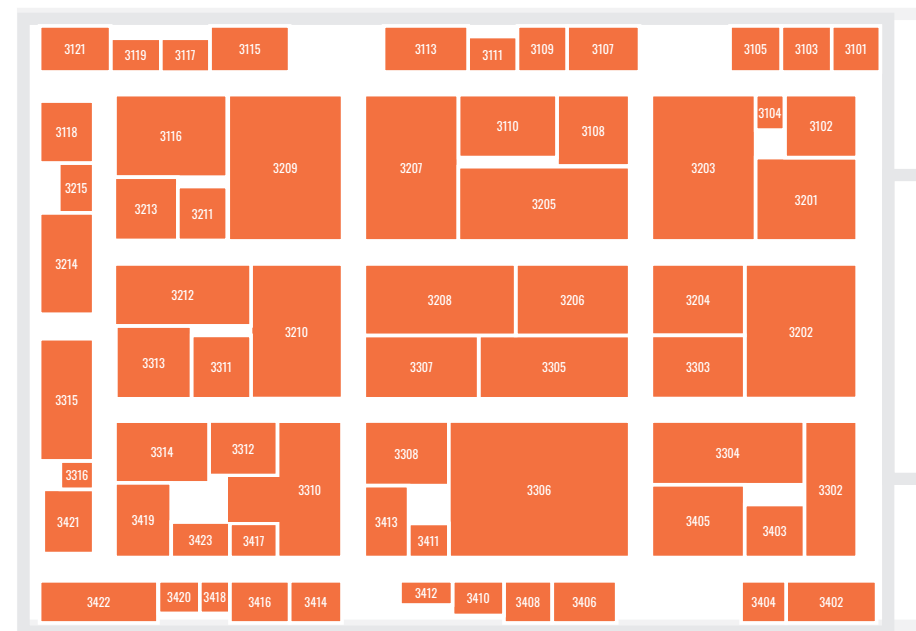

Hallenplan 2024

Große Halle

Halle Nord

Forum Nord

Halle Mitte

Forum Süd

Halle Süd

- | | | | | |
|--|---|---|---|---|
| 3315 A. Krebeck GmbH | 7414 CBS Beton GmbH | 3209 H. Bröring GmbH & Co. KG | 5219 Lösung Landhandel GmbH | 5222 Schweinezuchtverband Baden-Württemberg e.V. - German Genetic |
| 6107 AB Neo | 2314 cdVet Naturprodukte GmbH | 6205 H. Dieker Viehhandlung | 7410 LP Energy GmbH | 7406 ServiceUnion GmbH |
| 6206 ABO Wind | 5115 Ceva Tiergesundheit GmbH | 5116 H. Wilhelm Schaumann GmbH | 7315 Lücke-Schröder | 5104 Siepmann GmbH |
| 5209 Ackerprofi | 5113 CowManager b.v. | 2304 HAGOLA Biofilter GmbH | 5211 LVM Versicherung | 7202 Sieverdingbeck Agrar |
| 2203 AgrarBeratung Loburg | 7125 CS Sicherheit + Service GmbH | 3404 Harald Kohler GmbH & Co. KG | 7416 MAKObA GmbH & Co. KG | 5107 Silohaake System GmbH |
| 7308 Agrartechnik Altenberge GmbH | 7120 CYBERSEC-NRW gGmbH | 7426 HDG Bavaria GmbH | 3208 Martin Hunkemöller GmbH | 5319 smaXtec GmbH |
| 2101 AGRAVIS Raiffeisen AG | 7407 dbds gmbh Deutsche Biogas Dach Systeme GmbH | 5102 Heeke Der Fachmarkt für Haus- und Hoftechnik OHG | 4102 MAS Seeds Deutschland GmbH | 6105 Solarclean |
| 2201 AGRAVIS Raiffeisen AG | 3110 DeLaval GmbH | 3103 Heforma GmbH | 7216 Maschinenbau Lewe GmbH | 5302 Sozialversicherung für Landwirtschaft, Forsten und Gartenbau |
| 5214 Agri V Raiffeisen eG | 3204 Denkavit Futtermittel GmbH | 2112 Heinz Tummel GmbH & Co KG | 3416 Maschinenfabrik Meyer-Lohne GmbH | 5216 Sparkassenverband |
| 3419 Agrilio GmbH & Co. KG | 6207 Der Grüne Weg GmbH | 7307 Heitling Fahrzeugbau GmbH & Co. KG | 3310 Meier-Brakenberg GmbH & Co.KG | 6108 SPF-Danmark A/S |
| 7318 agriportance GmbH | 7118 der Rutengeher | 7122 Hengst SE | 5118 Menken & Drees GmbH | 3116 SPRAYFO - Trouw Nutrition Deutschland GmbH |
| 5316 AgriSyst GmbH | 2105 DEULA Westfalen-Lippe GmbH | 5107 Henze-Harvestore GmbH | 5103 Menno Chemie-Vertrieb GmbH | 7206 Stadiko F.P. Koslitzki |
| 5303 agritura Raiffeisen eG | 5202 Deutsche Breeders GmbH | 7104 Hermann Kemper | 3116 Milkivit | 7220 STOCKMEIER Chemie GmbH & Co. KG |
| 2202 AGRO Agrarhandel GmbH | 5207 Deutsche Saatveredelung AG | 3203 Hermann Schröder HS-Kraftfutterwerk GmbH & Co. KG | 3208 Möller GmbH | 6205 Stumpe-Nevels Nachf. GmbH & Co |
| 3421 Agrotech Valley Forum e.V. | 5309 Deutsche Tiernahrung Cremer GmbH & Co KG | | 5117 MRWL GmbH | 6102 Swiss Life Select Deutschland GmbH |
| 7121 AGROTEL GmbH | 2102 Deutsche Vilomix Tierernährung GmbH | | 7204 MTS Butke GmbH | 7101 Teagle Machinery Ltd |
| 3115 AgroVision B.V. | 3308 Devrie Installationstechnik GmbH | | 3109 Münker Metallprofile GmbH | 7117 TEDOM Energy Systems and Solutions GmbH |
| 3402 Ahlbrand GmbH | 2108 Dieckmann Futtermittel GmbH & Co. KG | | 7211 Müthing GmbH & Co. KG Soest | 3302 TELL GmbH |
| 5221 Ahlmer Maschinen & Gerätebau | 2310 Dipl.-Kfm. Dirk Schulte-Uebbing WP/StB | | 7305 N. Lohmann GmbH | 3306 Temmink GmbH & Co. KG |
| 3102 AHRHOFF GmbH | 5310 DMK Deutsches Milchkontor GmbH | | 3211 Nährstoffkontor Westmünsterland | 3212 TEMU GmbH |
| 3312 AHV Deutschland GmbH | 2303 Dorset Group | | 7113 NaturStromProjekte GmbH | 3110 Tenhumberg Tier + Technik GmbH & Co KG |
| 3110 Al Handelsgesellschaft für Agrar- und Industriemaschinen mbH | 7202 dp Energietechnik GmbH | | 5105 Neuro Farm- und Fördertechnik GmbH | 3302 TEWE Elektronik GmbH |
| 7401 ALF Fahrzeugbau GmbH & Co.KG | 2103 Duynie GmbH | | 4104 NLF-GmbH | 3113 Th. Buschhoff GmbH & Co. |
| 5101 Alzchem Trostberg GmbH | 2210 DZ BANK AG | | 5310 NORLAC GmbH | 5115 Tihen GmbH & Co. KG TIBA Kraftfutter |
| 7305 Anisol GmbH | 4201 Ekoplön Sp. z o. o. Sp. K. | | 5209 ODAS GmbH | 3208 Tischlerei Suthoff GmbH & Co. KG |
| 7315 Anton Hülsken GmbH & Co.KG | 7110 Elektronikwerk GmbH | | 7310 OmniCult FarmConcept GmbH | 2109 TMCE Deutschland GmbH |
| 2208 Anton Knoll GmbH & Co KG | 7409 energielenker solutions GmbH | | 7115 Ostendorf Wasser- und Edelstahltechnik GmbH | 5317 Tönnies Livestock GmbH |
| 3105 ASL GmbH & Co KG. | 7217 ENERTRAG SE | | 3414 OTTE-Beton GmbH | 3202 TOPIGS-SNW GmbH |
| 7106 aumann hygienetechnik | 5219 ENIRA Energie Raiffeisen GmbH | | 3313 OTV Verband der ölsaatenverarbeitenden Industrie in Deutschland e. V. | 4106 TREMONIS GmbH, Brauerei-Nebenerzeugnisse Uennigmann Landmaschinen und Metallverarbeitung GmbH |
| 5106 awe-Agrarshop Weser-Ems GmbH | 3304 En-Sta Stalltechnik GmbH | | 5210 Paul Waltring Vieh- und Fleischhandelsgesellschaft mbH | 7204 UNA-HAKRA Hanseatische Kraftfuttergesellschaft mbH |
| 5318 B&W Energy GmbH & Co. KG | 5114 Erich Stallkamp ESTA GmbH | | 7312 Pfeifer & Langen GmbH & Co. KG | 3313 Union zur Förderung von Oel- und Proteinpflanzen e. V. (UFOP) |
| 7212 Baarlink Agrarsysteme | 2112 ERM Agrarservice GmbH | | 4203 Phytobiotics Futterzusatzstoffe GmbH | 3201 Uppang GmbH |
| 7213 Bayern-Genetik GmbH | 5110 Erzeugergemeinschaft für Qualitätsvieh eG | | PlanET Biogastechnik GmbH | 4207 Urban GmbH & Co. KG |
| 3215 Bayer-Uphues GmbH | 5222 Erzeugergemeinschaft Lingen-Ems eG | | 3423 Plukon Agri Deutschland GmbH | 7404 Vantage Agrometius GmbH |
| 7317 Beakon GmbH & Co. KG | 7112 EURODUNA Rohstoffe GmbH | | 2107 Probreed & Sloom | 5308 Vereinigte Hagelversicherung |
| 5208 BEG Schulze Bremer GmbH | 7314 EWE VERTRIEB GmbH | | 2308 Profuma Spezialfutterwerke GmbH & Co. KG | 5301 Vereinigte Kreidewerke Dammann GmbH & Co. KG |
| 3121 Berg Agrar GmbH | 3306 Ewering & Middendorf GmbH & Co. KG | | 5311 Provinzial Versicherung AG | 3417 Vermot Deutschland GmbH |
| 3314 Bergophor Futtermittelfabrik Dr. Berger GmbH & Co. KG | 4107 EXA Computing GmbH | | 5307 Prüllage Systeme GmbH | 4108 Veyx-Pharma GmbH |
| 7402 Bernd Bösing GmbH & Co. KG | 7124 Exeler Agrarservice GmbH & Co. KG | | 5219 Raiffeisen Gas GmbH | 3210 Viehvermarktung Münsterland eG |
| 3406 BETEBE GmbH | 7116 ExTox Gasmess-Systeme GmbH | | 5219 Raiffeisen Hohe Mark Hamaland | 7415 Vogelsang GmbH & Co. KG |
| 2305 betriko GmbH | 3104 Fachhochschule Südwestfalen | | 5307 Raiffeisen Viehvermarktung GmbH | 7408 VSB Neue Energien Deutschland GmbH |
| 3108 BEWITAL agri GmbH & Co. KG | 6202 farmermobil GmbH | | 7105 Raiffeisen Vital eG | 3214 WEDA Dammann & Westerkamp GmbH |
| 3210 BHZP Erzeugergemeinschaft Nord West eG | 3411 FarmFacts GmbH | | 7203 Raiffeisen Warendorf eG | 7219 WESSLING GmbH |
| 3207 Big Dutchman International GmbH | 6204 FARMGREEN | | 7322 Reise Landtechnik GmbH & Co. KG | 4202 Westermann GmbH & Co. KG |
| 3119 Bincx GmbH | 5212 Farwick Maschinen & Mühlenbau GmbH | | 3201 Rensing Landservice GmbH & Co. KG | 5218 Westfälisch-Lippischer Landwirtschaftsverband e.V. |
| 2310 BioCV GmbH | 3422 Feldmann Stallrichtungen GmbH&Co KG | | 5222 Rinder-Union West eG | 5108 Westfleisch SCE mbH |
| 6201 Biolchim Deutschland GmbH | 2306 Ferkelsprinter | | 5306 Rothkötter Mischfutterwerk GmbH | 4101 wetreu Alfred Haupt KG |
| 5219 Biomühle Hamaland GmbH | 5305 ForFarmers GmbH | | 4105 Rottmann Automation | 6208 WIBRO GmbH |
| 7214 Biorganics GmbH | 3212 Förster-Technik GmbH | | 3205 Rottmann Group GmbH | 7218 Wilhelm Lürssen GmbH |
| 3101 Bischof Agrarservice GmbH | 7405 Fortuna Fahrzeugbau GmbH & Co. KG | | 4206 Rudolf Hörmann GmbH & Co. KG | 7411 Wilhelm Vieth Inh. Benedikt Vieth |
| 5312 Böck Silosysteme GmbH | 7114 FrigorTec GmbH | | 5110 RVV Raiffeisen Viehverbund eG | 3420 Winkelkemper GmbH |
| 5314 Boehringer Ingelheim Vetmedica GmbH | 2307 GARVERT Agrar- und Umweltservice GmbH | | 2206 SAATEN-UNION GmbH | 7205 Winkler Fahrzeugteile GmbH |
| 7123 Bokern-Kersting GmbH | 3107 Geflügelvermehrung Friedrichsruh GmbH & Co. KG | | 4205 SaluVet GmbH - Marke Dr. Schaette | 4203 Winters - Energie GmbH & Co. KG |
| 7319 Bollmer Mitteldeutsche Dünger GmbH | 7320 Geissler Agrartechnik GmbH | | 3403 SALVANA Tiernahrung GmbH | 7421 wpd onshore GmbH & Co. KG |
| 3410 Bomech BV | 3413 Genesis Stalleinrichtungen GmbH&Co KG | | 3307 Schauer Maschinenfabrik GmbH Vertriebsgesellschaft | 3303 Wübken GmbH & Co. KG |
| 7301 Börger GmbH Drehkolbenpumpen | 3117 Germing GmbH Co. | | 5116 Schaumann BioEnergie GmbH | 5210 ZNVG eG |
| 7209 Bosch Beton | 3206 Gesing Tierzucht GmbH | | 3306 Schlichtmann Hallenbau GmbH | |
| 7307 BRAND Rühr- und Pumpentechnik GmbH | 5222 GFS-Genossenschaft zur Förderung der Schweinehaltung eG | | 3305 Schmeing Stahlbau GmbH | |
| 2113 Brink GmbH | 6203 greentech projects GmbH | | 3213 SCHULZ Systemtechnik | |
| 5218 BSB-Steuerberatungsges. mbH | 7102 Guntamatic Heizungen | | | |
| 7103 BTE Stelcon Handel GmbH | 3412 Günter Krauß | | | |
| 7207 bwe Energiesysteme GmbH & Co. KG | 7421 H. J. Pennemann GmbH | | | |
| 5222 Calvatis GmbH | | | | |