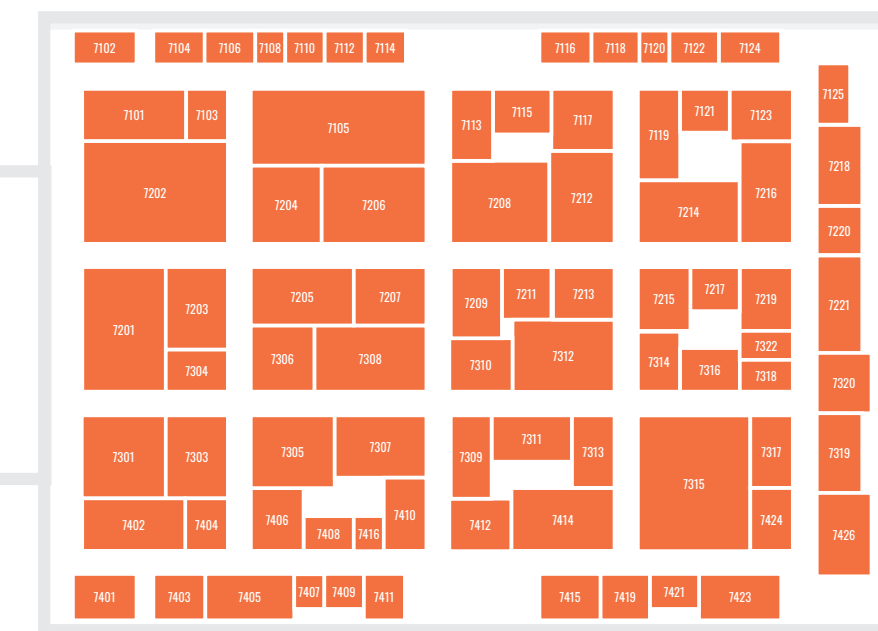

Hallenplan 2024

Große Halle

Halle Nord

Forum Nord

Halle Mitte

Forum Süd

Halle Süd

- | | | | | |
|--|---|---|---|---|
| 3315 A. Krebeck GmbH | 7414 CBS Beton GmbH | 3209 H. Bröring GmbH & Co. KG | 5219 Lösung Landhandel GmbH | 5222 Schweinezuchtverband Baden-Württemberg e.V. - German Genetic |
| 6107 AB Neo | 2314 cdVet Naturprodukte GmbH | 6205 H. Dieker Viehhandlung | 7410 LP Energy GmbH | 7406 ServiceUnion GmbH |
| 6206 ABO Wind | 5115 Ceva Tiergesundheit GmbH | 5116 H. Wilhelm Schaumann GmbH | 7315 Lücke-Schröder | 5104 Siepmann GmbH |
| 5209 Ackerprofi | 5113 CowManager b.v. | 2304 HAGOLA Biofilter GmbH | 5211 LVM Versicherung | 7202 Sieverdingbeck Agrar |
| 2203 AgrarBeratung Loburg | 7125 CS Sicherheit + Service GmbH | 3404 Harald Kohler GmbH & Co. KG | 7416 MAKObA GmbH & Co. KG | 5107 Silohaake System GmbH |
| 7308 Agrartechnik Altenberge GmbH | 7120 CYBERSEC-NRW gGmbH | 7426 HDG Bavaria GmbH | 3208 Martin Hunkemöller GmbH | 5319 smaXtec GmbH |
| 2101 AGRAVIS Raiffeisen AG | 7407 dbds gmbh Deutsche Biogas Dach Systeme GmbH | 5102 Heeke Der Fachmarkt für Haus- und Hoftechnik OHG | 4102 MAS Seeds Deutschland GmbH | 6105 Solarclean |
| 2201 AGRAVIS Raiffeisen AG | 3110 DeLaval GmbH | 3103 Heforma GmbH | 7216 Maschinenbau Lewe GmbH | 5302 Sozialversicherung für Landwirtschaft, Forsten und Gartenbau |
| 5214 Agri V Raiffeisen eG | 3204 Denkavit Futtermittel GmbH | 2112 Heinz Tummel GmbH & Co KG | 3416 Maschinenfabrik Meyer-Lohne GmbH | 5216 Sparkassenverband |
| 3419 Agrilio GmbH & Co. KG | 6207 Der Grüne Weg GmbH | 7307 Heitling Fahrzeugbau GmbH & Co. KG | 3310 Meier-Brakenberg GmbH & Co.KG | 6108 SPF-Danmark A/S |
| 7318 agriportance GmbH | 7118 der Rutengeher | 7122 Hengst SE | 5118 Menken & Drees GmbH | 3116 SPRAYFO - Trouw Nutrition Deutschland GmbH |
| 5316 AgriSyst GmbH | 2105 DEULA Westfalen-Lippe GmbH | 5107 Henze-Harvestore GmbH | 5103 Menno Chemie-Vertrieb GmbH | 7206 Stadiko F.P. Koslitzki |
| 5303 agritura Raiffeisen eG | 5202 Deutsche Breeders GmbH | 7104 Hermann Kemper | 3116 Milkivit | 7220 STOCKMEIER Chemie GmbH & Co. KG |
| 2202 AGRO Agrarhandel GmbH | 5207 Deutsche Saatveredelung AG | 3203 Hermann Schröder HS-Kraftfutterwerk GmbH & Co. KG | 3208 Möller GmbH | 6205 Stumpe-Nevels Nachf. GmbH & Co |
| 3421 Agrotech Valley Forum e.V. | 5309 Deutsche Tiernahrung Cremer GmbH & Co KG | | 5117 MRWL GmbH | 6102 Swiss Life Select Deutschland GmbH |
| 7121 AGROTEL GmbH | 2102 Deutsche Vilomix Tierernährung GmbH | | 7204 MTS Butke GmbH | 7101 Teagle Machinery Ltd |
| 3115 AgroVision B.V. | 3308 Devrie Installationstechnik GmbH | | 3109 Münker Metallprofile GmbH | 7117 TEDOM Energy Systems and Solutions GmbH |
| 3402 Ahlbrand GmbH | 2108 Dieckmann Futtermittel GmbH & Co. KG | | 7211 Müthing GmbH & Co. KG Soest | 3302 TELL GmbH |
| 5221 Ahlmer Maschinen & Gerätebau | 2310 Dipl.-Kfm. Dirk Schulte-Uebbing WP/StB | | 7305 N. Lohmann GmbH | 3306 Temmink GmbH & Co. KG |
| 3102 AHRHOFF GmbH | 5310 DMK Deutsches Milchkontor GmbH | | 3211 Nährstoffkontor Westmünsterland | 3212 TEMU GmbH |
| 3312 AHV Deutschland GmbH | 2303 Dorset Group | | 7113 NaturStromProjekte GmbH | 3110 Tenhumberg Tier + Technik GmbH & Co KG |
| 3110 Al Handelsgesellschaft für Agrar- und Industriemaschinen mbH | 7202 dp Energietechnik GmbH | | 5105 Neuro Farm- und Fördertechnik GmbH | 3302 TEWE Elektronik GmbH |
| 7401 ALF Fahrzeugbau GmbH & Co.KG | 2103 Duynie GmbH | | 4104 NLF-GmbH | 3113 Th. Buschhoff GmbH & Co. |
| 5101 Alzchem Trostberg GmbH | 2210 DZ BANK AG | | 5310 NORLAC GmbH | 5115 Tihen GmbH & Co. KG TIBA Kraftfutter |
| 7305 Anisol GmbH | 4201 Ekoplön Sp. z o. o. Sp. K. | | 5209 ODAS GmbH | 3208 Tischlerei Suthoff GmbH & Co. KG |
| 7315 Anton Hülsken GmbH & Co.KG | 7110 Elektronikwerk GmbH | | 7310 OmniCult FarmConcept GmbH | 2109 TMCE Deutschland GmbH |
| 2208 Anton Knoll GmbH & Co KG | 7409 energielenker solutions GmbH | | 7115 Ostendorf Wasser- und Edelstahltechnik GmbH | 5317 Tönnies Livestock GmbH |
| 3105 ASL GmbH & Co KG. | 7217 ENERTRAG SE | | 3414 OTTE-Beton GmbH | 3202 TOPIGS-SNW GmbH |
| 7106 aumann hygienetechnik | 5219 ENIRA Energie Raiffeisen GmbH | | 3313 OTV Verband der ölsaatenverarbeitenden Industrie in Deutschland e. V. | 4106 TREMONIS GmbH, Brauerei-Nebenerzeugnisse Uennigmann Landmaschinen und Metallverarbeitung GmbH |
| 5106 awe-Agrarshop Weser-Ems GmbH | 3304 En-Sta Stalltechnik GmbH | | 5210 Paul Waltring Vieh- und Fleischhandelsgesellschaft mbH | 7204 UNA-HAKRA Hanseatische Kraftfuttergesellschaft mbH |
| 5318 B&W Energy GmbH & Co. KG | 5114 Erich Stallkamp ESTA GmbH | | 7312 Pfeifer & Langen GmbH & Co. KG | 3313 Union zur Förderung von Oel- und Proteinpflanzen e. V. (UFOP) |
| 7212 Baarlink Agrarsysteme | 2112 ERM Agrarservice GmbH | | 4203 Phytobiotics Futterzusatzstoffe GmbH | 3201 Uppang GmbH |
| 7213 Bayern-Genetik GmbH | 5110 Erzeugergemeinschaft für Qualitätsvieh eG | | PlanET Biogastechnik GmbH | 4207 Urban GmbH & Co. KG |
| 3215 Bayer-Uphues GmbH | 5222 Erzeugergemeinschaft Lingen-Ems eG | | 3423 Plukon Agri Deutschland GmbH | 7404 Vantage Agrometius GmbH |
| 7317 Beakon GmbH & Co. KG | 7112 EURODUNA Rohstoffe GmbH | | 2107 Probreed & Sloom | 5308 Vereinigte Hagelversicherung |
| 5208 BEG Schulze Bremer GmbH | 7314 EWE VERTRIEB GmbH | | 2308 Profuma Spezialfutterwerke GmbH & Co. KG | 5301 Vereinigte Kreidewerke Dammann GmbH & Co. KG |
| 3121 Berg Agrar GmbH | 3306 Ewering & Middendorf GmbH & Co. KG | | 5311 Provinzial Versicherung AG | 3417 Vermot Deutschland GmbH |
| 3314 Bergophor Futtermittelfabrik Dr. Berger GmbH & Co. KG | 4107 EXA Computing GmbH | | 5307 Prüllage Systeme GmbH | 4108 Veyx-Pharma GmbH |
| 7402 Bernd Bösing GmbH & Co. KG | 7124 Exeler Agrarservice GmbH & Co. KG | | 5219 Raiffeisen Gas GmbH | 3210 Viehvermarktung Münsterland eG |
| 3406 BETEBE GmbH | 7116 ExTox Gasmess-Systeme GmbH | | 5219 Raiffeisen Hohe Mark Hamaland | 7415 Vogelsang GmbH & Co. KG |
| 2305 betriko GmbH | 3104 Fachhochschule Südwestfalen | | 5307 Raiffeisen Viehvermarktung GmbH | 7408 VSB Neue Energien Deutschland GmbH |
| 3108 BEWITAL agri GmbH & Co. KG | 6202 farmermobil GmbH | | 7105 Raiffeisen Vital eG | 3214 WEDA Dammann & Westerkamp GmbH |
| 3210 BHZP Erzeugergemeinschaft Nord West eG | 3411 FarmFacts GmbH | | 7203 Raiffeisen Warendorf eG | 7219 WESSLING GmbH |
| 3207 Big Dutchman International GmbH | 6204 FARMGREEN | | 7322 Reise Landtechnik GmbH & Co. KG | 4202 Westermann GmbH & Co. KG |
| 3119 Bincx GmbH | 5212 Farwick Maschinen & Mühlenbau GmbH | | 3201 Rensing Landservice GmbH & Co. KG | 5218 Westfälisch-Lippischer Landwirtschaftsverband e.V. |
| 2310 BioCV GmbH | 3422 Feldmann Stallrichtungen GmbH&Co KG | | 5222 Rinder-Union West eG | 5108 Westfleisch SCE mbH |
| 6201 Biolchim Deutschland GmbH | 2306 Ferkelsprinter | | 5306 Rothkötter Mischfutterwerk GmbH | 4101 wetreu Alfred Haupt KG |
| 5219 Biomühle Hamaland GmbH | 5305 ForFarmers GmbH | | 4105 Rottmann Automation | 6208 WIBRO GmbH |
| 7214 Biorganics GmbH | 3212 Förster-Technik GmbH | | 3205 Rottmann Group GmbH | 7218 Wilhelm Lürssen GmbH |
| 3101 Bischof Agrarservice GmbH | 7405 Fortuna Fahrzeugbau GmbH & Co. KG | | 4206 Rudolf Hörmann GmbH & Co. KG | 7411 Wilhelm Vieth Inh. Benedikt Vieth |
| 5312 Böck Silosysteme GmbH | 7114 FrigorTec GmbH | | 5110 RVV Raiffeisen Viehverbund eG | 3420 Winkelkemper GmbH |
| 5314 Boehringer Ingelheim Vetmedica GmbH | 2307 GARVERT Agrar- und Umweltservice GmbH | | 2206 SAATEN-UNION GmbH | 7205 Winkler Fahrzeugteile GmbH |
| 7123 Bokern-Kersting GmbH | 3107 Geflügelvermehrung Friedrichsruh GmbH & Co. KG | | 4205 SaluVet GmbH - Marke Dr. Schaette | 4203 Winters - Energie GmbH & Co. KG |
| 7319 Bollmer Mitteldeutsche Dünger GmbH | 7320 Geissler Agrartechnik GmbH | | 3403 SALVANA Tiernahrung GmbH | 7421 wpd onshore GmbH & Co. KG |
| 3410 Bomech BV | 3413 Genesis Stalleinrichtungen GmbH&Co KG | | 3307 Schauer Maschinenfabrik GmbH Vertriebsgesellschaft | 3303 Wübken GmbH & Co. KG |
| 7301 Börger GmbH Drehkolbenpumpen | 3117 Germing GmbH Co. | | 5116 Schaumann BioEnergie GmbH | 5210 ZNVG eG |
| 7209 Bosch Beton | 3206 Gesing Tierzucht GmbH | | 3306 Schlichtmann Hallenbau GmbH | |
| 7307 BRAND Rühr- und Pumpentechnik GmbH | 5222 GFS-Genossenschaft zur Förderung der Schweinehaltung eG | | 3305 Schmeing Stahlbau GmbH | |
| 2113 Brink GmbH | 6203 greentech projects GmbH | | 3213 SCHULZ Systemtechnik | |
| 5218 BSB-Steuerberatungsges. mbH | 7102 Guntamatic Heizungen | | | |
| 7103 BTE Stelcon Handel GmbH | 3412 Günter Krauß | | | |
| 7207 bwe Energiesysteme GmbH & Co. KG | 7421 H. J. Pennemann GmbH | | | |
| 5222 Calvatis GmbH | | | | |